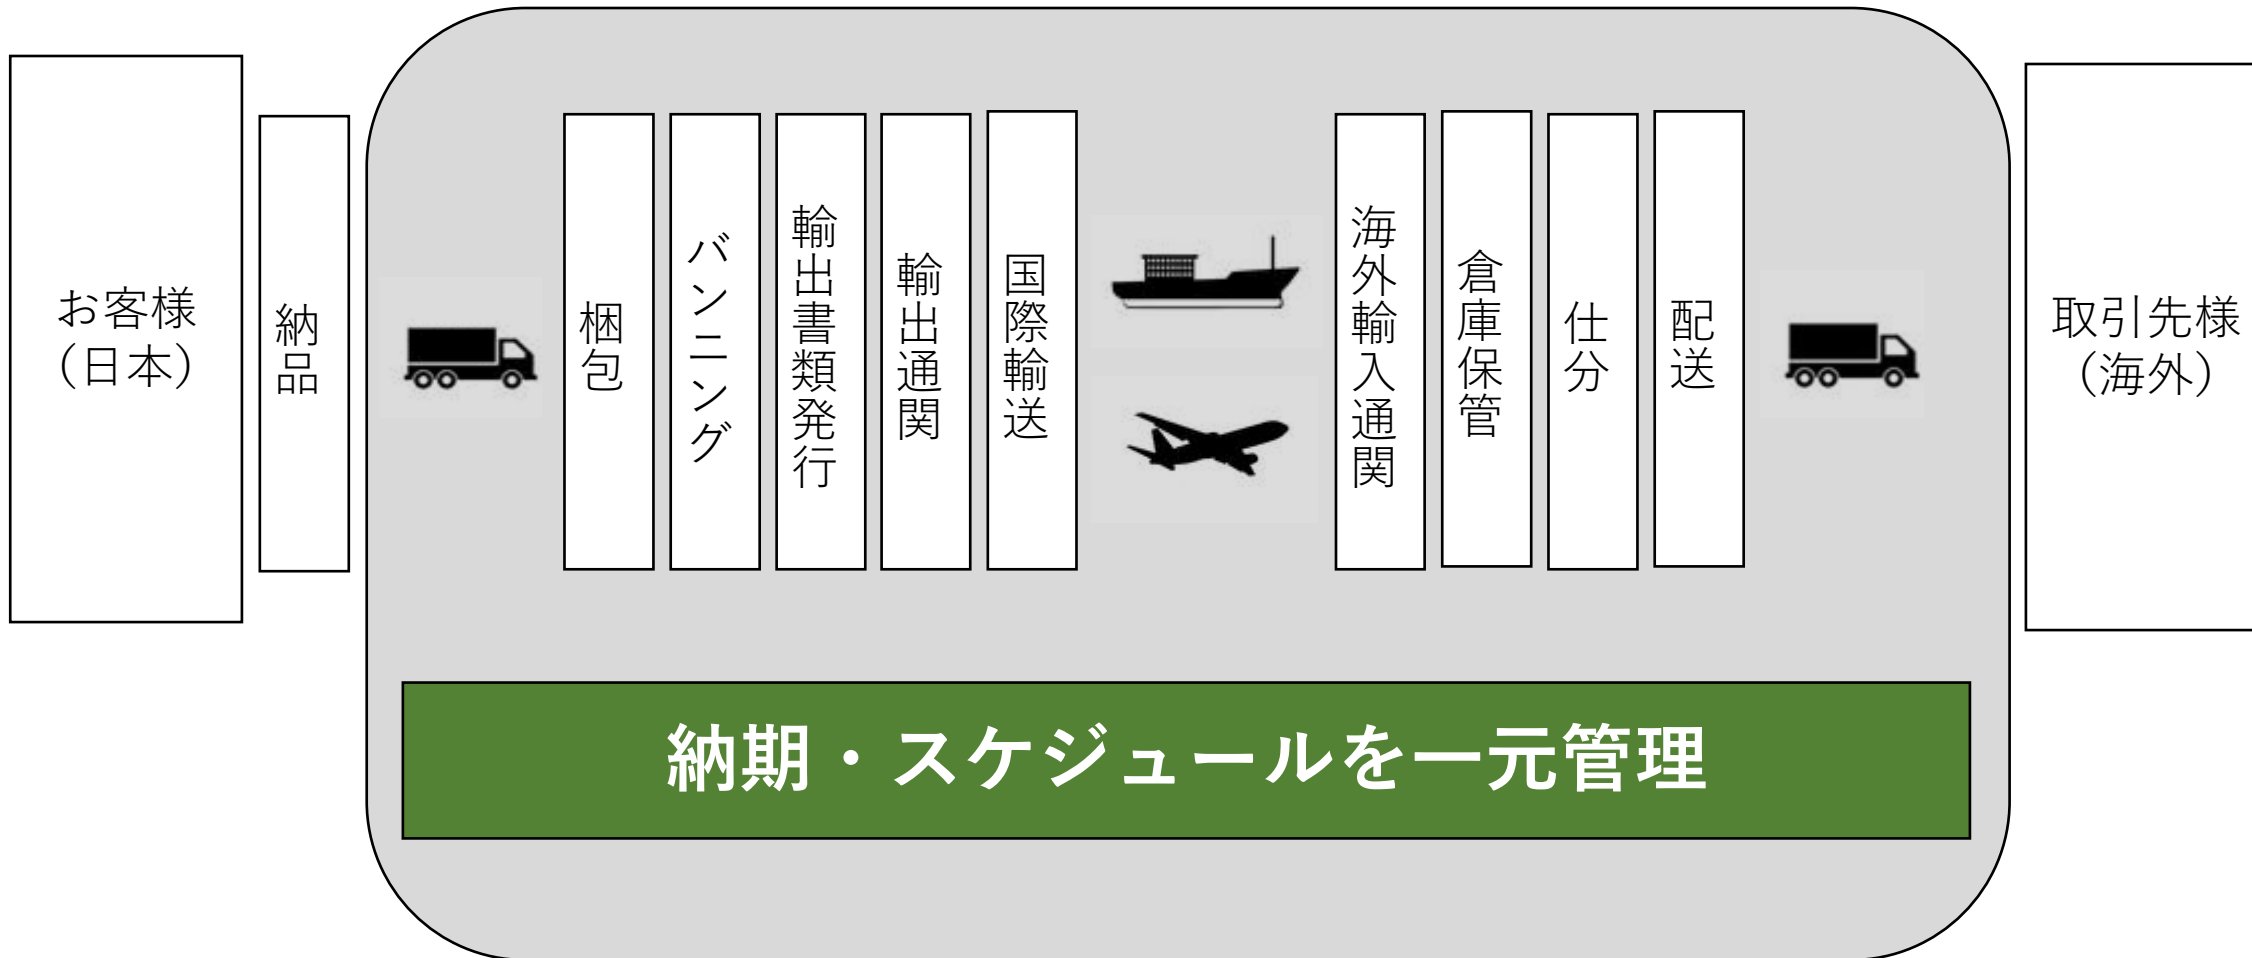

✕ 食品輸出支援サービス

国際輸送手配

貿易実務代行